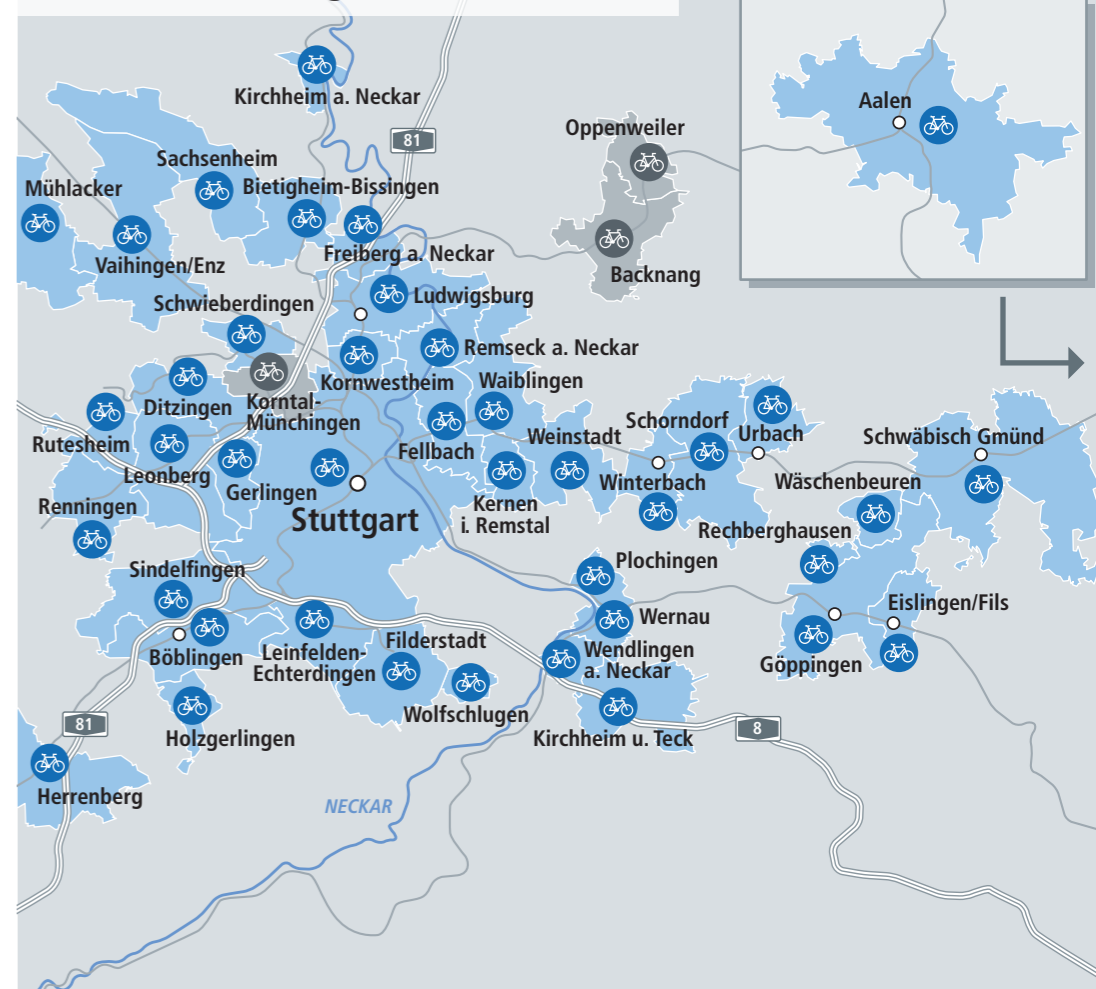

RegioRadStuttgart

-  RegioRad-Stationen
-  RegioRad+Lastenpedelec-Stationen
-  Neue Stationen (coming soon)
-  Saisonale Stationen

Stand Februar 2020, Änderungen vorbehalten.

Aktuelle Stationsübersicht und weitere Informationen unter www.regioradstuttgart.de

Übersicht der RegioRad-Kommunen

Ausschnitt Innenstadt