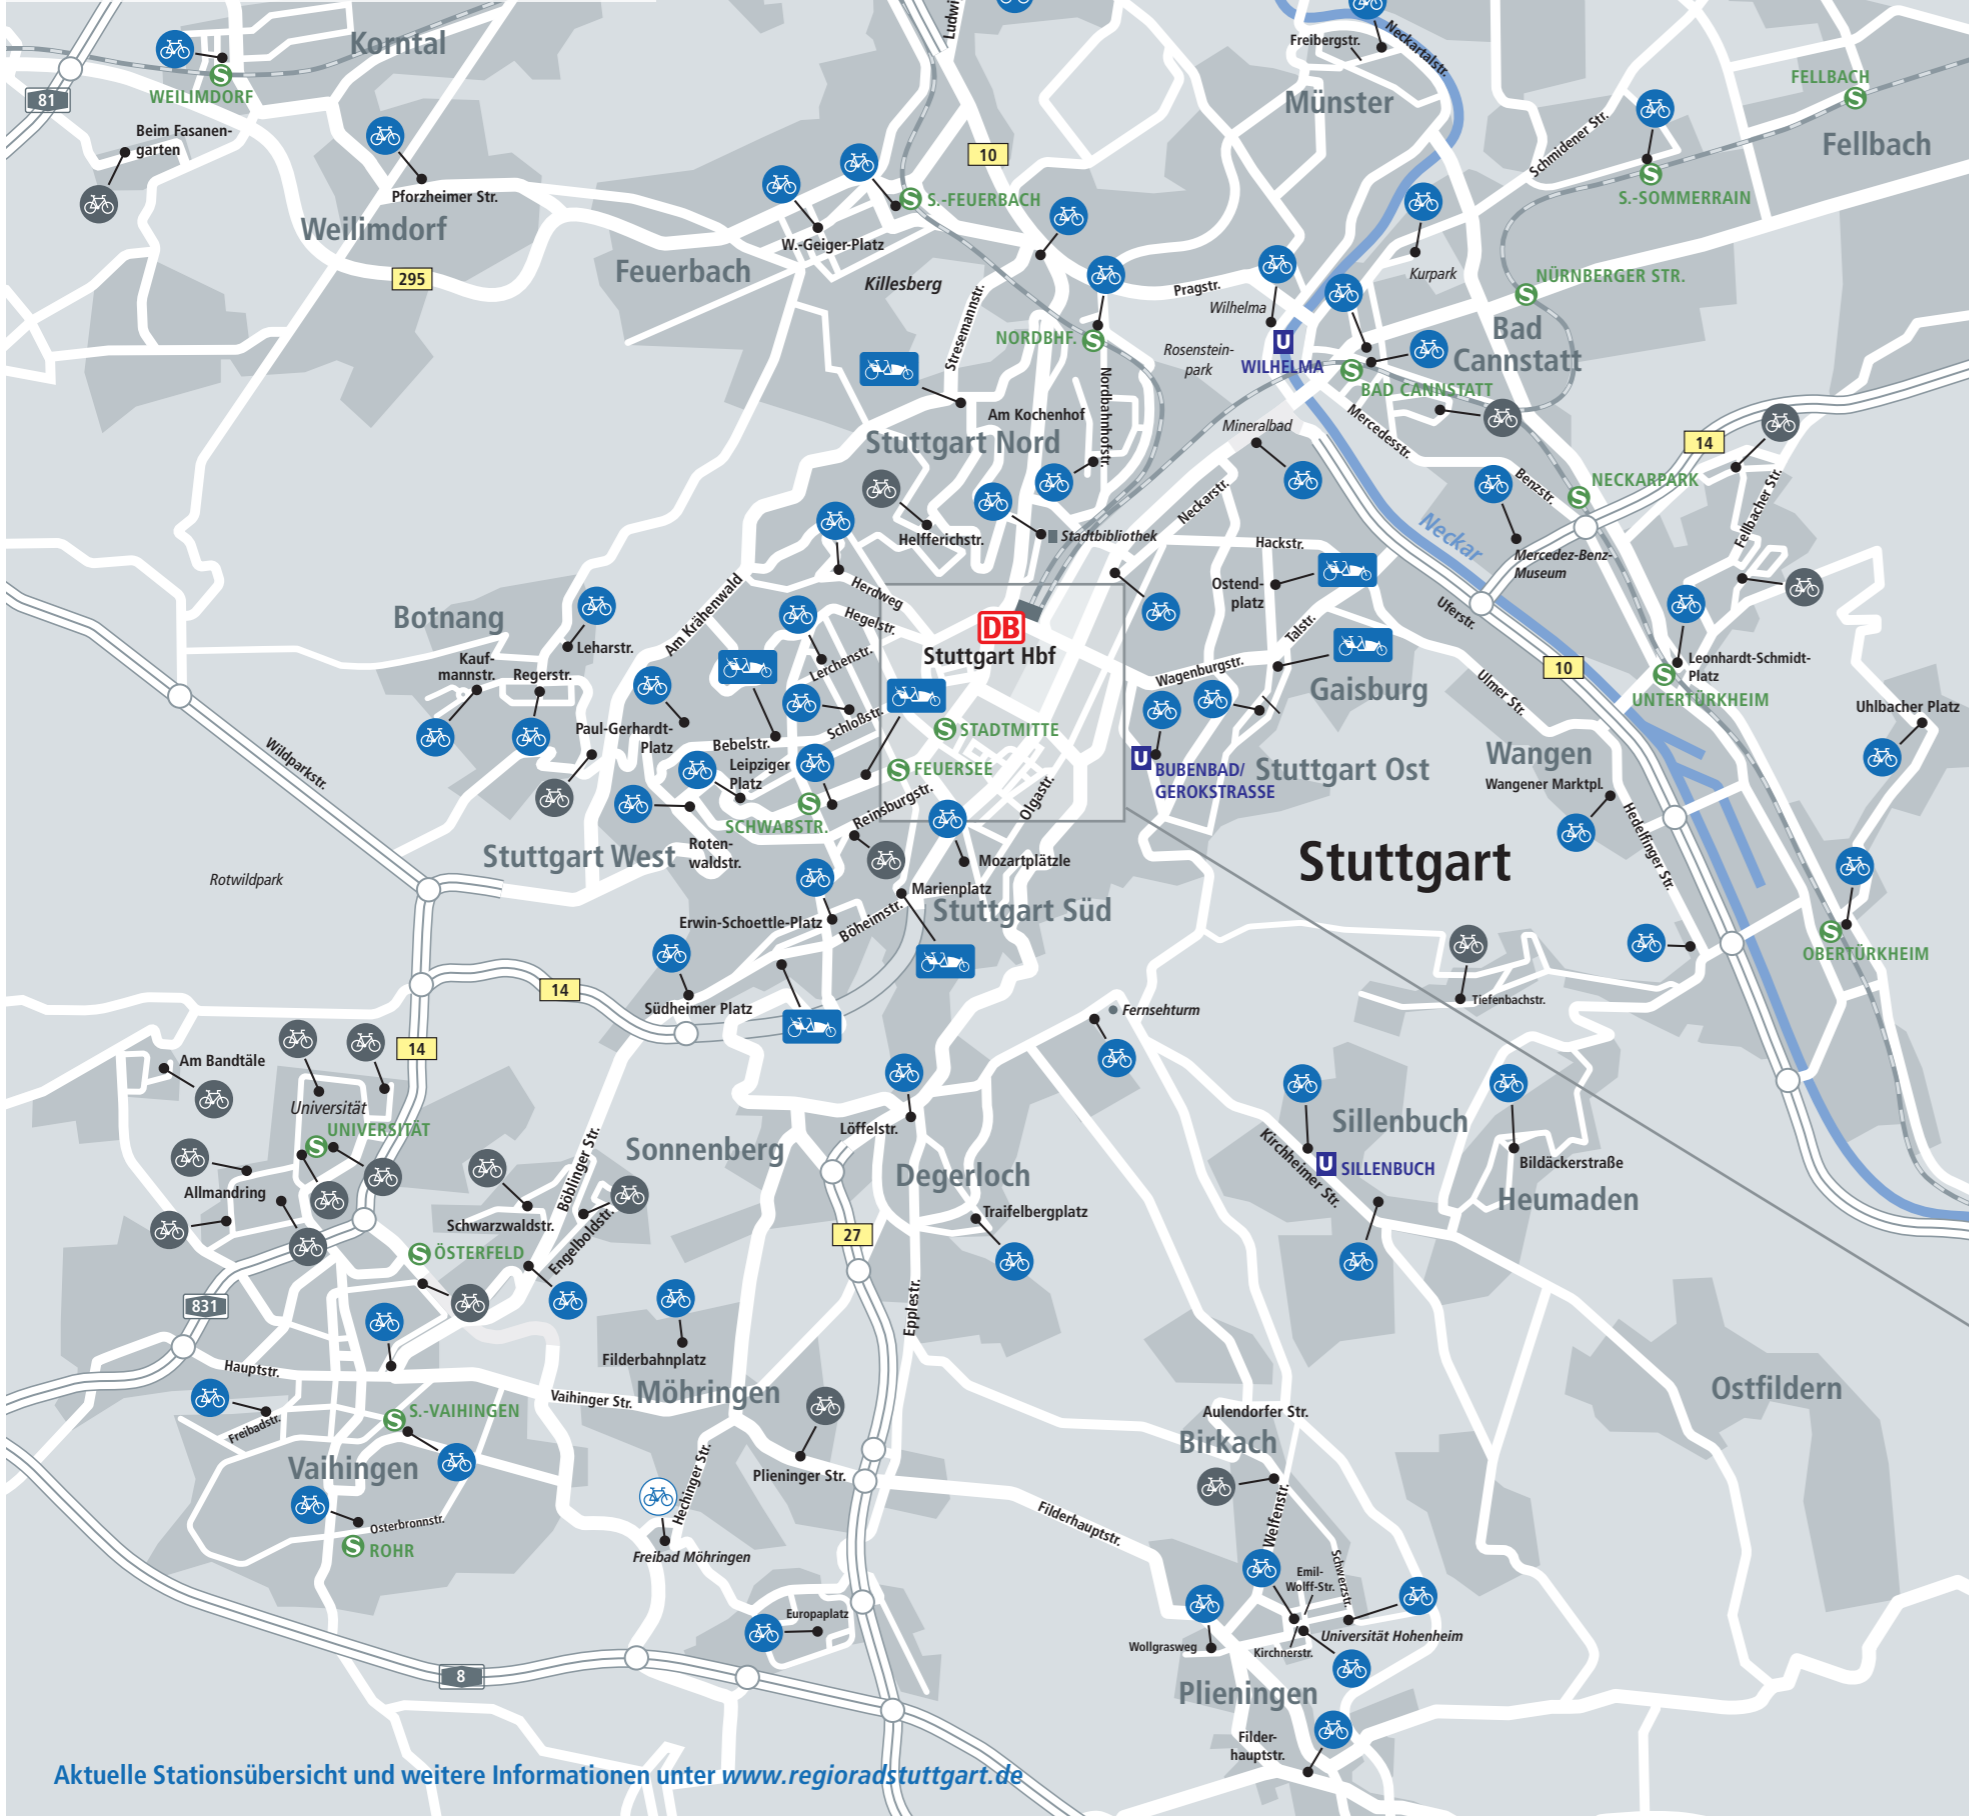

RegioRadStuttgart

-  RegioRad-Stationen
-  RegioRad+Lastenpedelec-Stationen
-  Neue Stationen (coming soon)
-  Saisonale Stationen

Stand Februar 2020, Änderungen vorbehalten.

Aktuelle Stationsübersicht und weitere Informationen unter www.regioradstuttgart.de

Übersicht der RegioRad-Kommunen

Ausschnitt Innenstadt