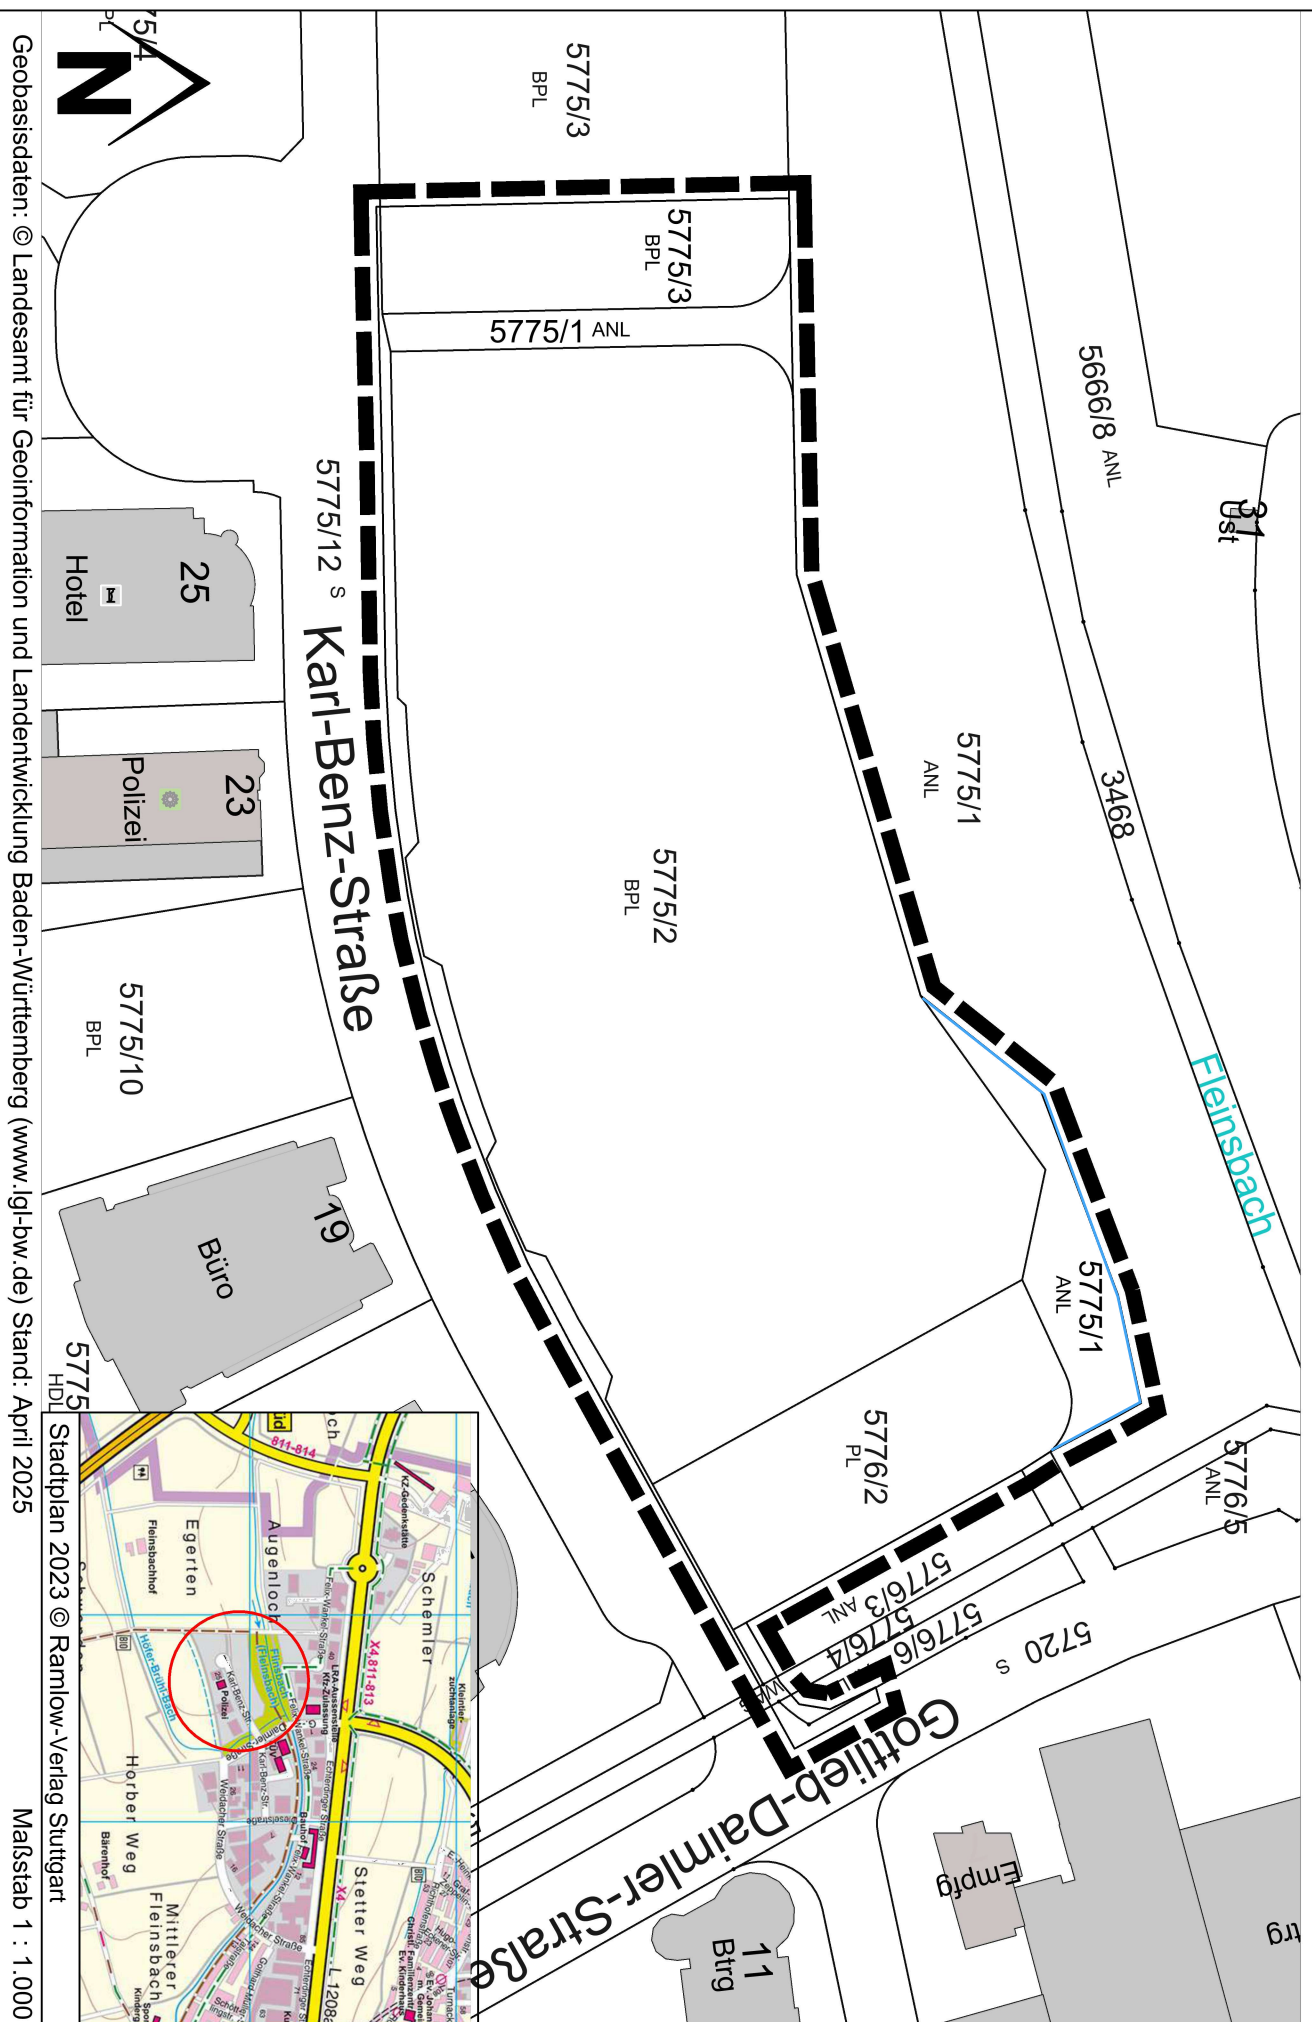

Lageplan zum Vorhabenbezogenen Bebauungsplan "Neubau TÜV-Süd" in Filderstadt-Bernhausen

Geobasisdaten: © Landesamt für GeoInformation und Landentwicklung Baden-Württemberg (www.lgl-bw.de) Stand: April 2025

Stadtplan 2023 © Ramlow-Verlag Stuttgart

3. Dezember 2025

Maßstab 1 : 1.000