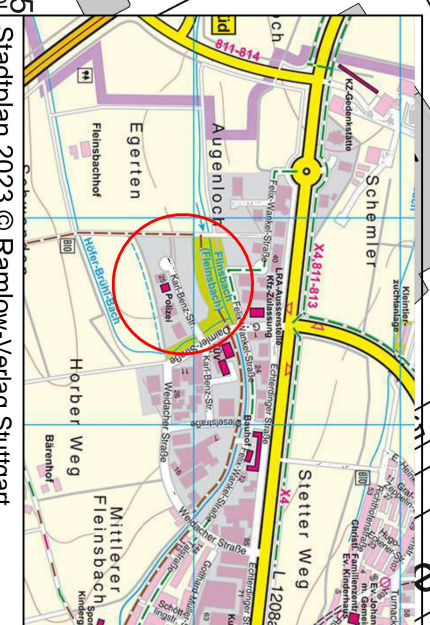

Lageplan zum Vorhabenbezogenen Bebauungsplan "Neubau TÜV-Süd" in Filderstadt-Bernhausen

Geobasisdaten: © Landesamt für GeoInformation und Landentwicklung Baden-Württemberg (www.lgl-bw.de) Stand: April 2025

Stadtplan 2023 © Ramlow-Verlag Stuttgart

3. Dezember 2025

Maßstab 1 : 1.000