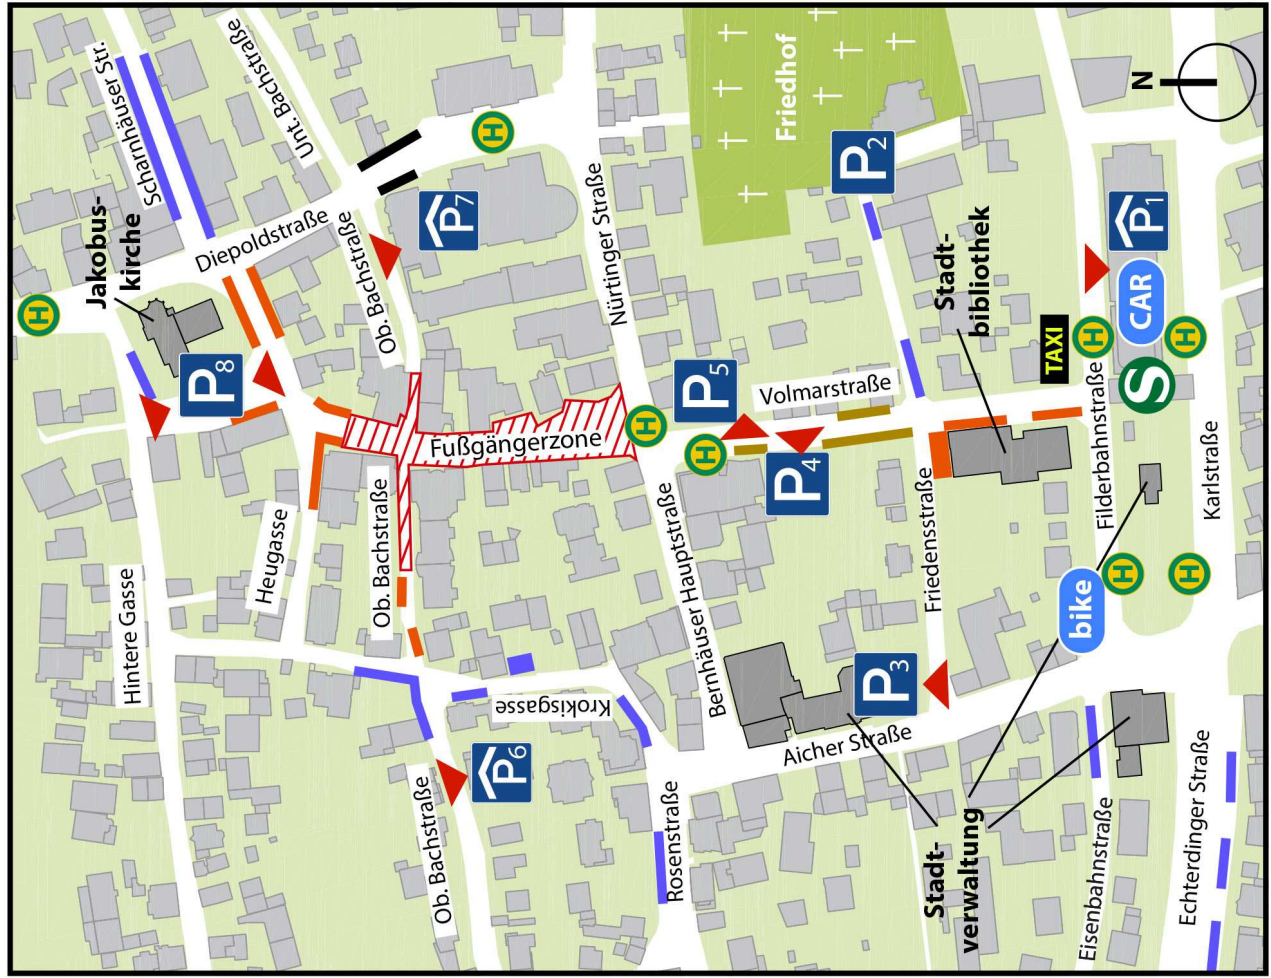

Parkhaus P+R
Filderbahnstraße 14
350 Stellplätze
Durchgehend geöffnet
Bis 12 Stunden 1,00 €
Bis 24 Stunden 2,00 €
Jeder weitere Tag 5,00 €

Parkplatz Friedhof
Östliche Friedensstraße
25 Stellplätze
Durchgehend geöffnet
2 Stunden mit Parkscheibe
Kostenfrei

Parkplatz Krone
Volmarstraße
14 Stellplätze
Durchgehend geöffnet
Kostenpflichtige Parkzeiten:
Montag bis Freitag 8-18 Uhr
Samstag 8-14 Uhr
4 Stunden Höchstparkdauer
0,25 € pro ½ Stunde

Parkhaus Schiössle
Obere Bachstraße 25
25 Stellplätze
Durchgehend geöffnet
8-18 Uhr Tagtarif:
0,50 € pro 2 Stunden
18-8 Uhr Nachtтарif:
1,00 € für die gesamte Nacht
24 Stunden Tageskarte: 3,50 €

**PARKEN IN DER
INNENSTADT BERNHAUSEN**

Tiefgarage Hotel Schwanen
Obere Bachstraße 1
77 Stellplätze
Durchgehend geöffnet
Erste ½ Stunde: 0,30 €
Erste volle Stunde: 0,50 €
Jede weitere ½ Stunde: 0,50 €
Ab 2 volle Stunden jede weitere Stunde: 0,50 €
Ab 5 volle Stunden jede weitere Stunde: 1,00 €

Parkplätze Jakobuskirche
Pfarrberg
12 Stellplätze
Durchgehend geöffnet
1 Stunde mit Parkscheibe von:
Montag bis Freitag 8-20 Uhr
Samstag 8-14 Uhr

**PARKMÖGLICHKEITEN
IM STRASSENRAUM**

- **2 Stunden mit Parkscheibe von:**
Montag bis Freitag 8-18 Uhr
Samstag 8-13 Uhr
- **½ Stunde mit Parkscheibe von:**
Montag bis Freitag 8-20 Uhr
Samstag 8-14 Uhr
- **1 Stunde mit Parkscheibe von:**
Montag bis Freitag 8-20 Uhr
Samstag 8-14 Uhr
- **Kostenpflichtige Parkzeiten:**
(siehe P5 Parkplatz Krone)